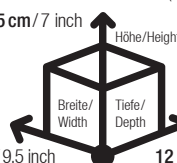

Artikel-Nummer
84011

4 000567 840114

ALPE L DENIM

Kamera-Tasche
Camera Bag

Innenmaße/Internal dimensions (ca.)

17.5 cm/7 inch

24 cm/9.5 inch

12 cm/4.5 inch

ca. 450 g
0.99 lbs

Artikel-Nummer
84013

4 000567 840138

ALPE L EARTH

Kamera-Tasche
Camera Bag

Innenmaße/Internal dimensions (ca.)

17.5 cm/7 inch

24 cm/9.5 inch

ALPE M DENIM

Kamera-Tasche
Camera Bag

Innenmaße/Internal dimensions (ca.)

14 cm/5.5 inch

Höhe/Height

ca. 350 g
0.77 lbs

Artikel-Nummer

84012

15.5 cm/6 inch

9 cm/3.5 inch

Breite/
Width

Tiefe/
Depth