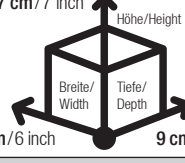

41 cm/16 inch

Höhe/Height

ca. 1250 g
2.75 lbs

Artikel-Nummer

84015

4 000567 840152

25 cm/10 inch

15 cm/6 inch

Artikel-Nummer

84014

4 000567 840145

15.5 cm/6 inch

9 cm/3.5 inch

Breite/
Width

Tiefe/
Depth

ALPE ZOOM EARTH

Kamera-Tasche
Camera Bag

Innenmaße/Internal dimensions (ca.)

17 cm/7 inch

Höhe/Height

ca. 450 g
0.66 lbs

Artikel-Nummer

84017

4 000567 840176

15.5 cm/6 inch

9 cm/3.5 inch

Breite/
Width

Tiefe/
Depth