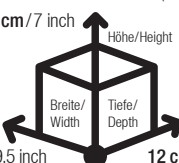

4 000567 840107

ALPE BACKPACK

Kamera-Rucksack
Camera Backpack

Innenmaße/Internal dimensions (ca.)

43 cm/17 inch

28 cm/11 inch

15 cm/6 inch

ca. 1000 g
2.20 lbs

Artikel-Nummer
84011

4 000567 840114

ALPE L DENIM

Kamera-Tasche
Camera Bag

Innenmaße/Internal dimensions (ca.)

17.5 cm/7 inch

24 cm/9.5 inch

12 cm/4.5 inch

ca. 450 g
0.99 lbs

Artikel-Nummer
84013

4 000567 840138

ALPE L EARTH

Kamera-Tasche
Camera Bag

Innenmaße/Internal dimensions (ca.)

17.5 cm/7 inch

24 cm/9.5 inch

ALPE M DENIM

Kamera-Tasche
Camera Bag

Innenmaße/Internal dimensions (ca.)

14 cm/5.5 inch

Höhe/Height

ca. 350 g
0.77 lbs

Artikel-Nummer

84012