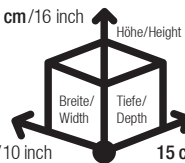

ALPE M DENIM

Kamera-Tasche
Camera Bag

Innenmaße/Internal dimensions (ca.)

14 cm/5.5 inch

Höhe/Height

ca. 350 g
0.77 lbs

Artikel-Nummer

84012

4 000567 840121

16 cm/6 inch

11 cm/4 inch

Breite/
Width

Tiefe/
Depth

ALPE M EARTH

Kamera-Tasche
Camera Bag

Innenmaße/Internal dimensions (ca.)

41 cm/16 inch

Höhe/Height

ca. 1250 g
2.75 lbs

Artikel-Nummer

84015

4 000567 840152

25 cm/10 inch

15 cm/6 inch

Breite/
Width

Tiefe/
Depth

ALPE ZOOM DENIM

Kamera-Tasche
Camera Bag

Innenmaße/Internal dimensions (ca.)

17 cm/7 inch

Höhe/Height

ca. 450 g
0.66 lbs