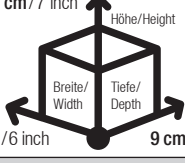

41 cm/16 inch

Höhe/Height

ca. 1250 g
2.75 lbs

Artikel-Nummer

84015

4 000567 840152

25 cm/10 inch

15 cm/6 inch

Breite/
Width

Tiefe/
Depth

ALPE ZOOM DENIM

Kamera-Tasche
Camera Bag

Innenmaße/Internal dimensions (ca.)

17 cm/7 inch

Höhe/Height

ca. 450 g
0.66 lbs

Artikel-Nummer

84014

4 000567 840145

15.5 cm/6 inch

9 cm/3.5 inch

Breite/
Width

Tiefe/
Depth

ALPE ZOOM EARTH

15.5 cm/6 inch

9 cm/3.5 inch

Breite/
Width

Tiefe/
Depth