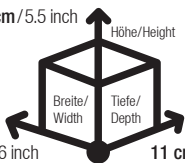

ALPE M DENIM

Kamera-Tasche
Camera Bag

Innenmaße/Internal dimensions (ca.)

14 cm/5.5 inch

Höhe/Height

ca. 350 g
0.77 lbs

Artikel-Nummer

84012

4 000567 840121

16 cm/6 inch

11 cm/4 inch

Breite/
Width

Tiefe/
Depth

ALPE M EARTH

Kamera-Tasche
Camera Bag

Innenmaße/Internal dimensions (ca.)

41 cm/16 inch

Höhe/Height

ca. 1250 g
2.75 lbs

Artikel-Nummer

84015

4 000567 840152

25 cm/10 inch

15 cm/6 inch

15.5 cm/6 inch

9 cm/3.5 inch

Breite/
Width

Tiefe/
Depth