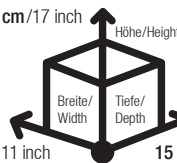

EIGER BACKPACK

Kamera-Rucksack
Camera Backpack

Innenmaße/Internal dimensions (ca.)

41 cm/16 inch

25 cm/10 inch

15 cm/6 inch

ca. 1250 g
2.75 lbs

Artikel-Nummer
84010

4 000567 840107

ALPE BACKPACK

Kamera-Rucksack
Camera Backpack

Innenmaße/Internal dimensions (ca.)

43 cm/17 inch

28 cm/11 inch

15 cm/6 inch

ca. 1000 g
2.20 lbs

Artikel-Nummer
84011

4 000567 840114

ALPE L DENIM

Kamera-Tasche
Camera Bag

Innenmaße/Internal dimensions (ca.)

17.5 cm/7 inch

24 cm/9.5 inch

12 cm/4.5 inch

ca. 450 g
0.99 lbs

Artikel-Nummer
84013

4 000567 840138

ALPE L EARTH

Kamera-Tasche
Camera Bag

Innenmaße/Internal dimensions (ca.)

17.5 cm/7 inch

24 cm/9.5 inch