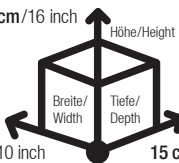

EIGER BACKPACK

Kamera-Rucksack
Camera Backpack

Innenmaße/Internal dimensions (ca.)

41 cm/16 inch

25 cm/10 inch

15 cm/6 inch

ca. 1250 g
2.75 lbs

Artikel-Nummer
84010

4 000567 840107

ALPE BACKPACK

Kamera-Rucksack
Camera Backpack

Innenmaße/Internal dimensions (ca.)

43 cm/17 inch

28 cm/11 inch

15 cm/6 inch

ca. 1000 g
2.20 lbs

Artikel-Nummer
84011

4 000567 840114

ALPE L DENIM

Kamera-Tasche
Camera Bag

Innenmaße/Internal dimensions (ca.)

17.5 cm/7 inch

24 cm/9.5 inch

12 cm/4.5 inch

15.5 cm/6 inch

9 cm/3.5 inch

Breite/
Width

Tiefe/
Depth