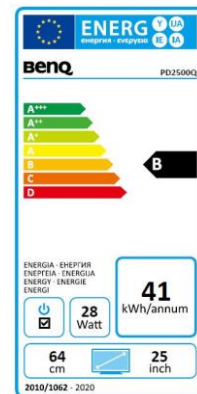

Datenblatt

BenQ PD2500Q

63,50 cm / 25" LED Display

- WQHD – 2560 x 1440 / 16:9
- 100% Rec.709 / 100 % sRGB
- Blickwinkel H/V 178°/178°
- DP Daisy Chain
- Höhenverstellbarkeit 130 mm + Pivot

	Modell : PD2500Q
	Art. Nr. / EAN Code : 9H.LG8LA.TSE / 471 8755 06868 3
	Typ : 63,50 cm / 25" Wide TFT, IPS-Panel
Panel	Physikalische Auflösung : 2560 x 1440 WQHD / 16:9
	Pixelabstand : 0,216 mm
	Bilddiagonale / -fläche (B x H) : 635,0 mm / 552,96 x 311,04 mm
	Max. Farben : 16,7 Mio.
	Betrachtungswinkel H/V (CR>=10) : 178°/ 178°
	Kontrast (statisch) : 1000:1
	Kontrast (dynamisch) : 20 Mio.:1
	Helligkeit : 350 cd/m ²
	Reaktionszeit : 4 ms (GtG)
Eingänge:	DP Buchse : DisplayPort 1.2 / mini DisplayPort 1.2
	HDMI Buchse : HDMI 1.4
	USB Buchse : USB 3.1 x 4 (downstream x4 / upstream x1)
	Kopfhöreranschluss / Audioanschluss Ja / Ja
Ausgänge:	DisplayPort Ausgang : 1 x DP out
	Eingangsfrequenz H/V : 30 - 90 kHz / 24 - 76 Hz
Bildkontrollen	Bedienelemente : Ein/Aus hard power Schalter, 5 OSD Sensor-Tasten
	Funktionen : Kontrast, Helligkeit, Schärfe, vertikale und horizontale Bildlage, Phase, Pixelclock, 1 Benutzer 3 vorprogrammierte Farbtemperaturen, Farbgewichtung, Sprachauswahl (18 Sprachen), OSD (Position, Anzeigzeit), Eingangsquelle, Werkseinstellungen, Anzeigeeinformation
Extras	Pivot : Automatische Pivoterkennung
	Bildqualität : CAD/CAM Mode/ Animation Mode/ Darkroom Mode/ Low Blue Light / Flicker Free / Brightness Intelligence
	Lautsprecher : 2 Watt x 2
	Sicherung : Kensington Lock
	Halterung : VESA
	Höhenverstellbarkeit : 130 mm inkl. 90° Pivot
	Drehbarkeit : -45°/+45° links/rechts
	Neigebereich : -5° / +20°
Energie	Netzadapter : internes Netzteil
	Betriebsspannung : 90 ~ 264 VAC / 47 ~ 63 Hz
	Leistungsaufnahme (On Mode) : 62 W
	(Sleep Mode) : 0,5 W
Zertifizierungen	Sicherheit : CE
	Ergonomie : TCO 7.0
	Umwelt : Energy Star 7.0, EPEAT Gold
Umgebung	Betrieb : + 5 ~ +40°C; 20 ~ 90% Luftfeuchtigkeit
	Lagerung : -20 ~ +60°C; 10 ~ 90% Luftfeuchtigkeit
Eigenschaften	Gewicht netto : 7,2 kg
	Gehäusefarbe : Grau
Abmessung (Höchste / Tiefste Position) (HxBxT) :	532 x 570,2 x 239,65 mm / 402 x 570,2 x 239,65 mm
	Mitgeliefertes Zubehör : Netz-, HDMI-, Mini DP to DP-, USB-Kabel, Kurzanleitung, Handbuch CD, DisplayPilot
	Garantie und Service : 3 Jahre Vor-Ort-Austausch-Service